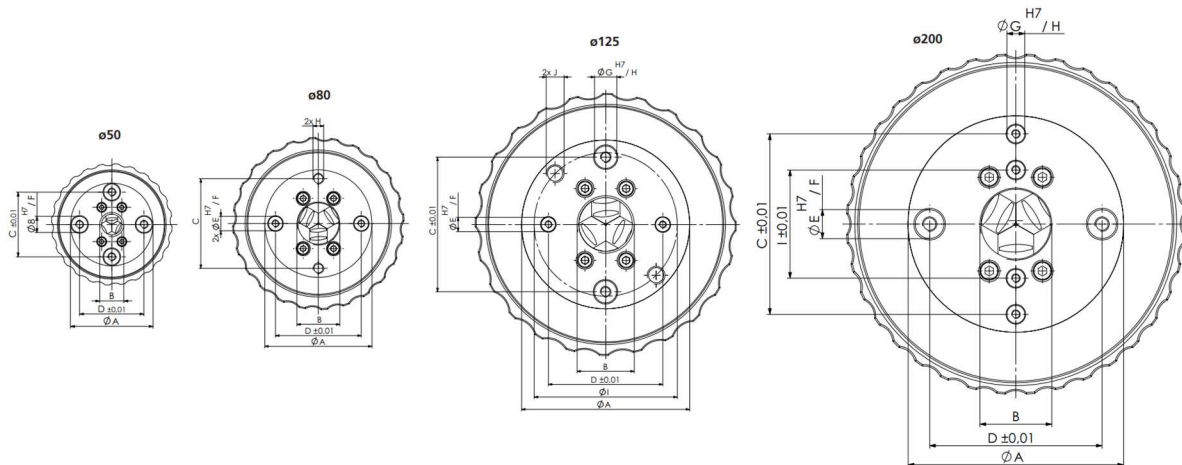

# AluFix Backen Handspannfutter

Anschlussmaße für  
3 und 6 Backen Handspannfutter

Ø	A	B	C	D	E	F	G	H	I	J	AF
50	41	MF12x0,5	32	32	8	M4	-	-	-	-	16
80	60	MF24x1	50	48	8	M4	-	M6	-	-	16/25
125	94	MF32x1	75	64	8	M4	12,5	M6	80	M10	16/25/40
200	150	M50x1	125	120	20	M10	12,5	M6	75	-	25/40